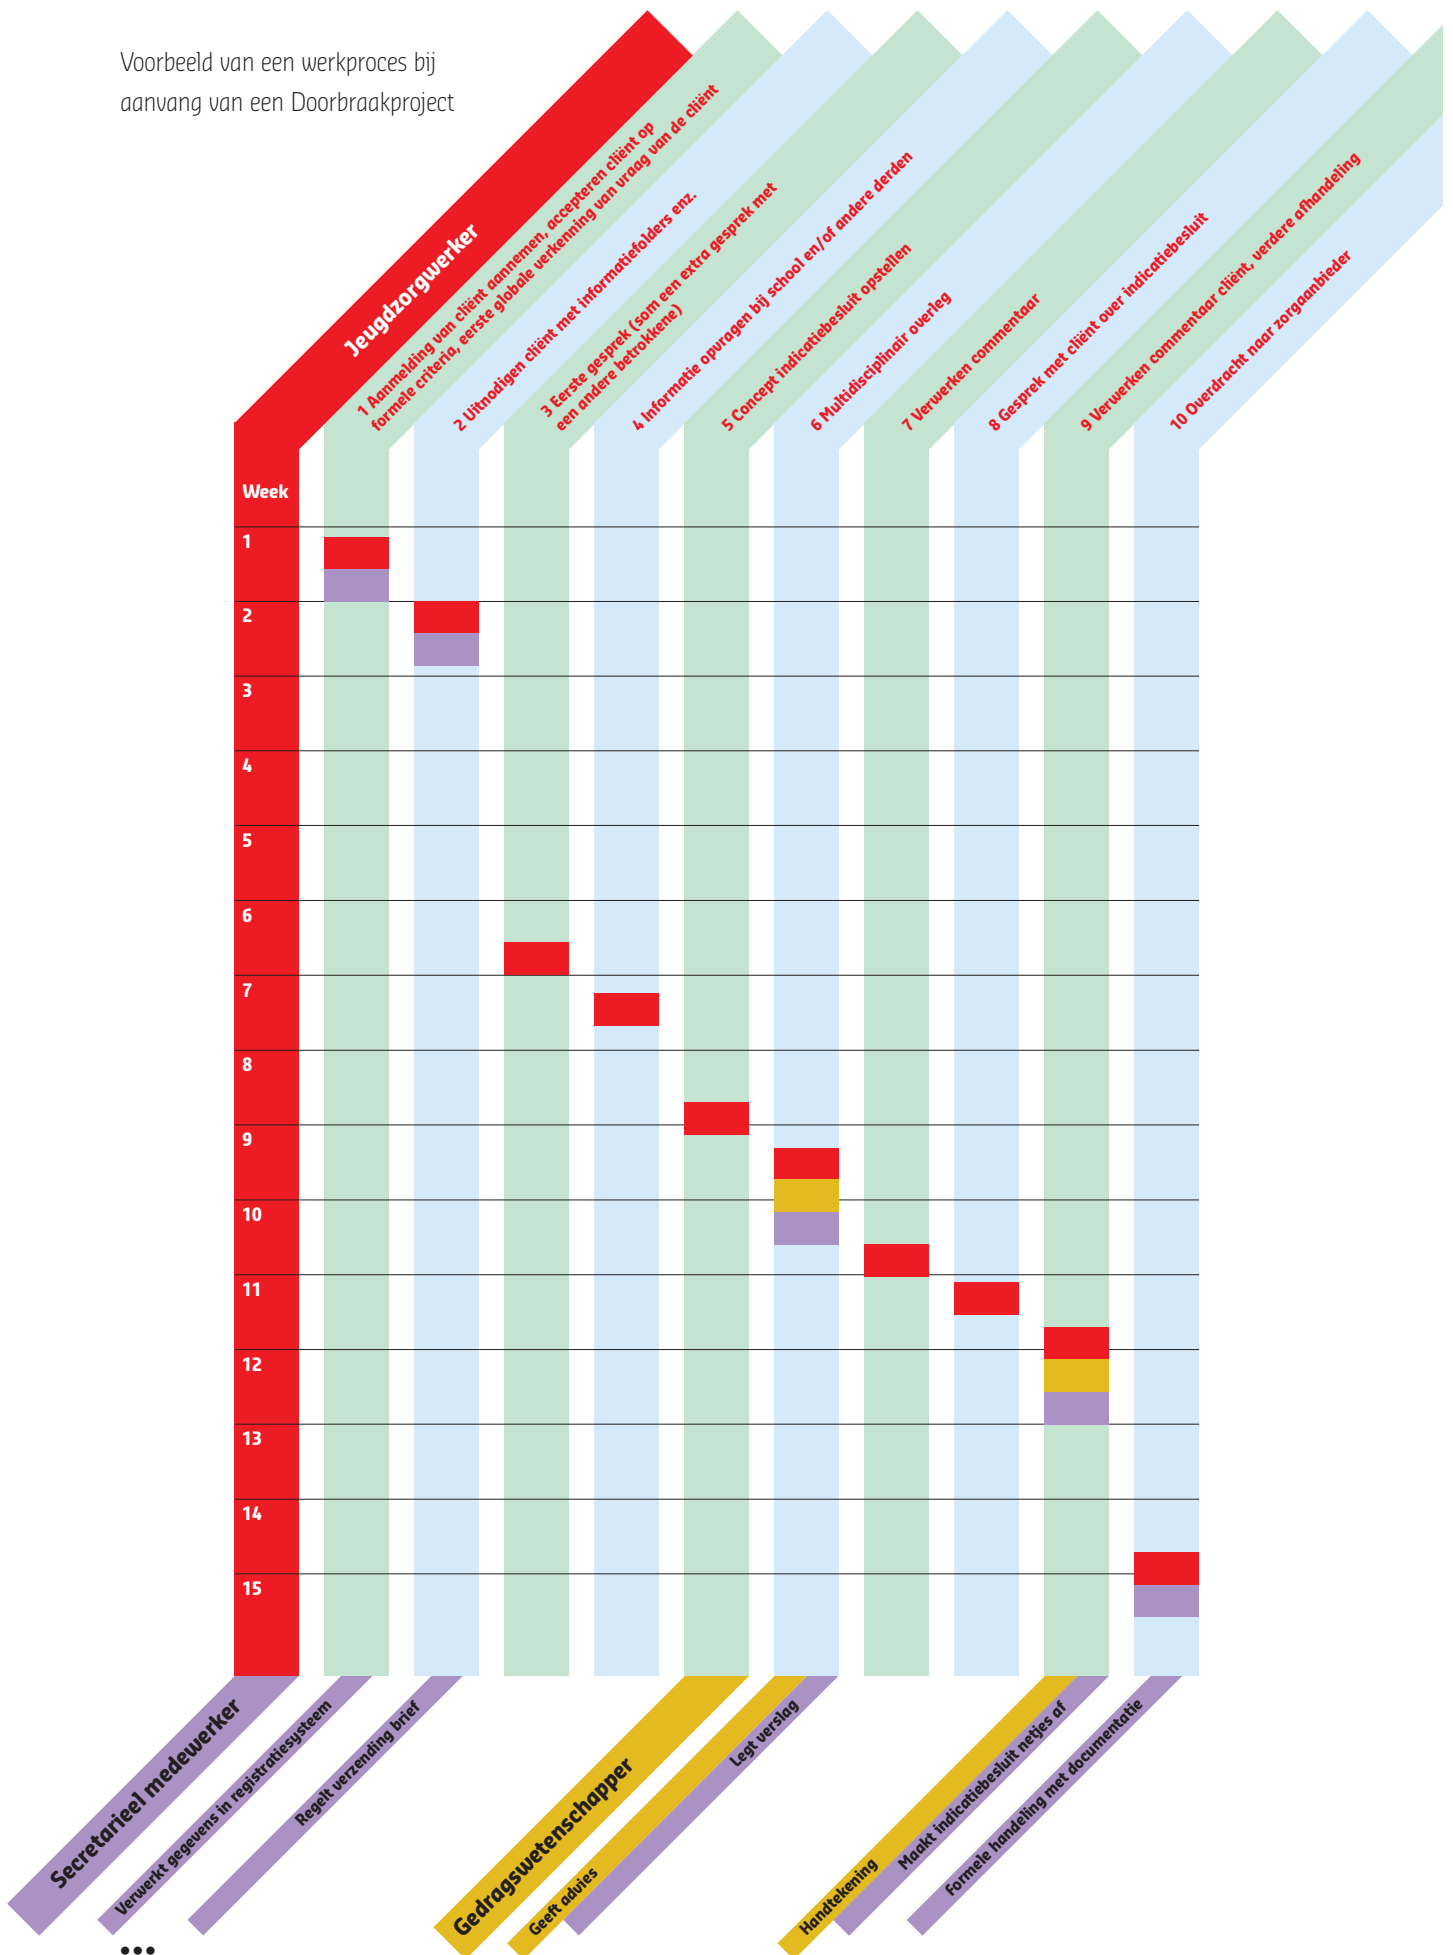

## Bijlage 13 Schema werkprocessen ontrafelen

Voorbeeld van een werkproces bij  
aanvang van een Doorbraakproject

Voorbeeld van een werkproces bij afsluiting van een Doorbraakproject